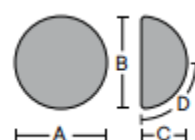

Même® POLYsmooth™

Même® - Moderate Projection					SMS
Order N°	Dimensions (mm)				Volume (ml)
	A	B	C	D	
10725-105 ^{1,*}	80	80	31	53	105
10725-120 ^{1,*}	85	85	32	56	120
10725-145 ^{1,*}	90	90	33	59	145
10725-165 ^{1,*}	95	95	35	62	165
10725-195*	100	100	36	65	195
10725-220*	105	105	37	68	220
10725-255*	110	110	38	71	255
10725-285*	115	115	40	74	285
10725-320*	120	120	41	77	320
10725-360*	125	125	43	80	360
10725-400*	130	130	44	83	400
10725-445*	135	135	45	86	445
10725-495*	140	140	47	89	495
15/25-495*	140	140	47	89	495
15725-545*	145	145	48	92	545
15725-600*	150	150	49	95	600
15725-660 ¹	155	155	51	98	660